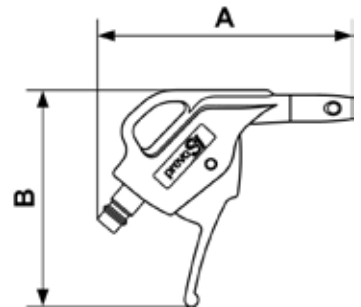

PREVOS1 BLASPISTOLEN AUF LOCHPLATTEN - PROFIL EUROPEAN - 7,4 MM

prevoS1 Blaspistole mit OSHA-Düse

- Standardmodell
 Profil : EUROPEAN

Force de soufflage - EU 260 (G)	Durchfluß bei 6 bar 1 (BAR)	Durchmesser (mm) 7.4 mm
---	---------------------------------------	-----------------------------------

Art. Nr	Durchfluß bei 6 bar (l/min)	Geräuschpegel (DBA)	Länge (m)	Durchmesser (mm)	Abm. A (mm)	Abm. B (mm)
EBG 07OSHP	220	87	0.05	7.4 mm	114	97